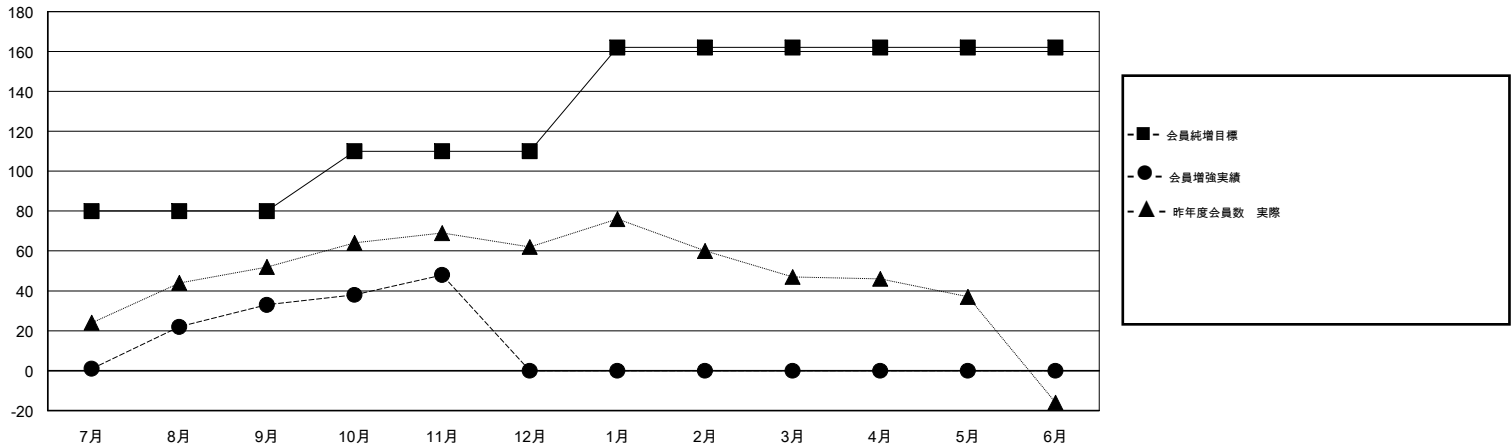

# MONTHLY MEMBERSHIP PROGRESS REPORT

District 332 D

Results as of: 11/30/2017

GMT: MASAYOSHI MARUYAMA, YASUHISA NAKAMURA

地域 JAPAN

GMT会則地域

クラブ				名			
結果 : 2017-2018				結果 : 2017-2018			
四半期	新クラブ目標	新クラブ	解散クラブ	四半期	会員純増目標	会員増強実績	退会者(転籍を含む) 実際
7月/8月/9月	0	0	0	7月/8月/9月	80	77	41
10月/11月/12月	0	0	0	10月/11月/12月	30	24	9
1月/2月/3月	0	0	0	1月/2月/3月	52	0	0
4月/5月/6月	0	0	0	4月/5月/6月	0	0	0

新クラブ目標及び実績累計

会員目標及び実績累計

解散クラブ: 0	42 CLUBS OF 71 一名以上の新会員を登録	<b>男女別</b> 男性 1,957 (76.93%) 女性 587 (23.07%) 女性%年度目標: 25%
退会者 物故会員 1 クラブ解散 0 その他 49 合計 50	<a href="#">会員累計データを見るには、ここをクリック</a>	世帯主/家族会員合計 1,007 国際会費半額の家族会員 541