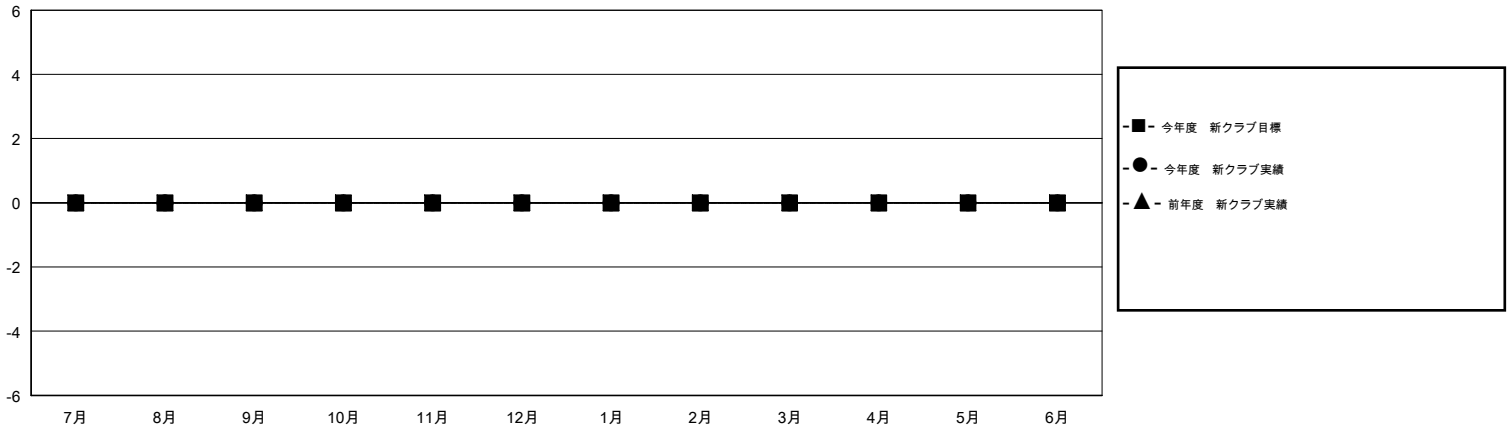

# MONTHLY MEMBERSHIP PROGRESS REPORT

District 332 D

Results as of: 11/30/2017

GMT: MASAYOSHI MARUYAMA, YASUHISA NAKAMURA

地域 JAPAN

GMT会則地域

クラブ				名			
結果 : 2017-2018				結果 : 2017-2018			
四半期	新クラブ目標	新クラブ	解散クラブ	四半期	会員純増目標	会員増強実績	退会者(転籍を含む) 実際
7月/8月/9月	0	0	0	7月/8月/9月	80	77	41
10月/11月/12月	0	0	0	10月/11月/12月	30	24	9
1月/2月/3月	0	0	0	1月/2月/3月	52	0	0
4月/5月/6月	0	0	0	4月/5月/6月	0	0	0

新クラブ目標及び実績累計

会員目標及び実績累計

解散クラブ: 0	42 CLUBS OF 71 一名以上の新会員を登録	<b>男女別</b> 男性 1,957 (76.93%) 女性 587 (23.07%) 女性%年度目標: 25%
退会者 物故会員 1 クラブ解散 0 その他 49 合計 50	<a href="#">会員累計データを見るには、ここをクリック</a>	世帯主/家族会員合計 1,007 国際会費半額の家族会員 541